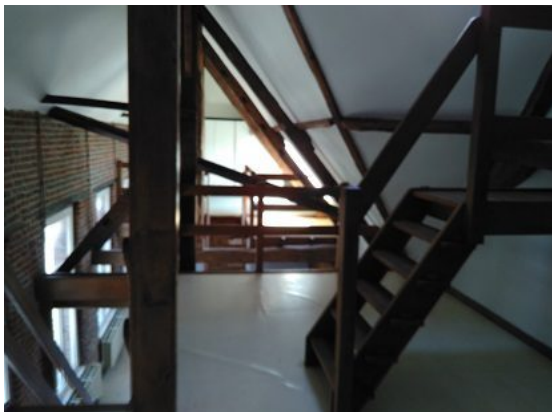

duplex à louer

800 € /mois HC

90 m²

5 pièces

tournai

Loué

Type d'appartement	Duplex
Surface	90.00 m²
Pièces	5
Chambres	4
Salle de bains	1
Salle d'eau	1
État général	En bon état
Cuisine	Aménagée et équipée
Cave	Oui

Référence LA1918 Beau duplex, style chalet de montagne fort agréable - peut recevoir trois étudiant ou une famille

Dépôt de garantie 1 600 €. Honoraires de 400 € TTC à la charge du locataire.

1 % immo (EURL S.I.D.I)
229 rue SOLFERINO
Tous Lille
07 71 83 95 10

Frédéric FERRARI
ff@unpourcentimmo.eu

0033 771 839 510