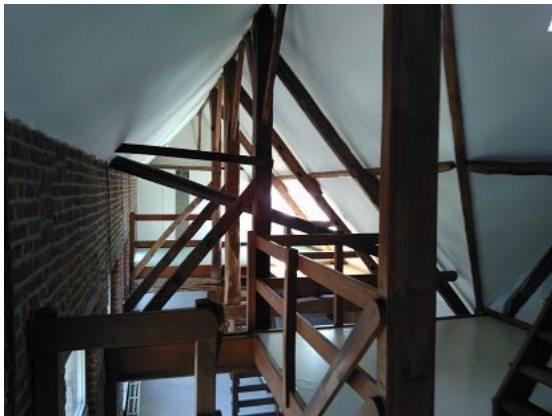

duplex à louer

800 € /mois HC

90 m²

5 pièces

tournai

Loué

Type d'appartement	Duplex
Surface	90.00 m²
Pièces	5
Chambres	4
Salle de bains	1
Salle d'eau	1
État général	En bon état
Cuisine	Aménagée et équipée
Cave	Oui

Référence LA1918 Beau duplex, style chalet de montagne fort agréable - peut recevoir trois étudiant ou une famille

Dépôt de garantie 1 600 €. Honoraires de 400 € TTC à la charge du locataire.

1 % immo (EURL S.I.D.I)
229 rue SOLFERINO
Tous Lille
07 71 83 95 10

Frédéric FERRARI
ff@unpourcentimmo.eu

0033 771 839 510